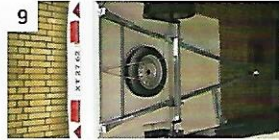

KANTELBEUGEL MET WIELTJES | Bewaar de wagen op zijn zijkant en bespaar ruimte.