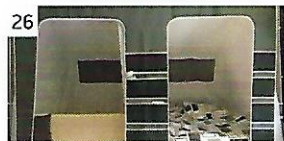

TENTSCHORT (260) | Houd orde op zaken tijdens de vakantie - standaard in C/P.