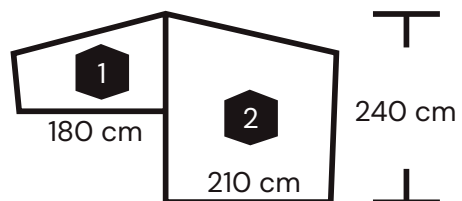

La Luna zonder voorwand

SPECIFICATIES

Hoogte

max. 240 cm

Slaapcabine 1

180 x 220 cm

1

Slaapcabine 2 / leefruimte

210 x 220 cm

2

Leefruimte

390 x 230 cm

3

Afmetingen totaal

390 x 450 cm

La Luna